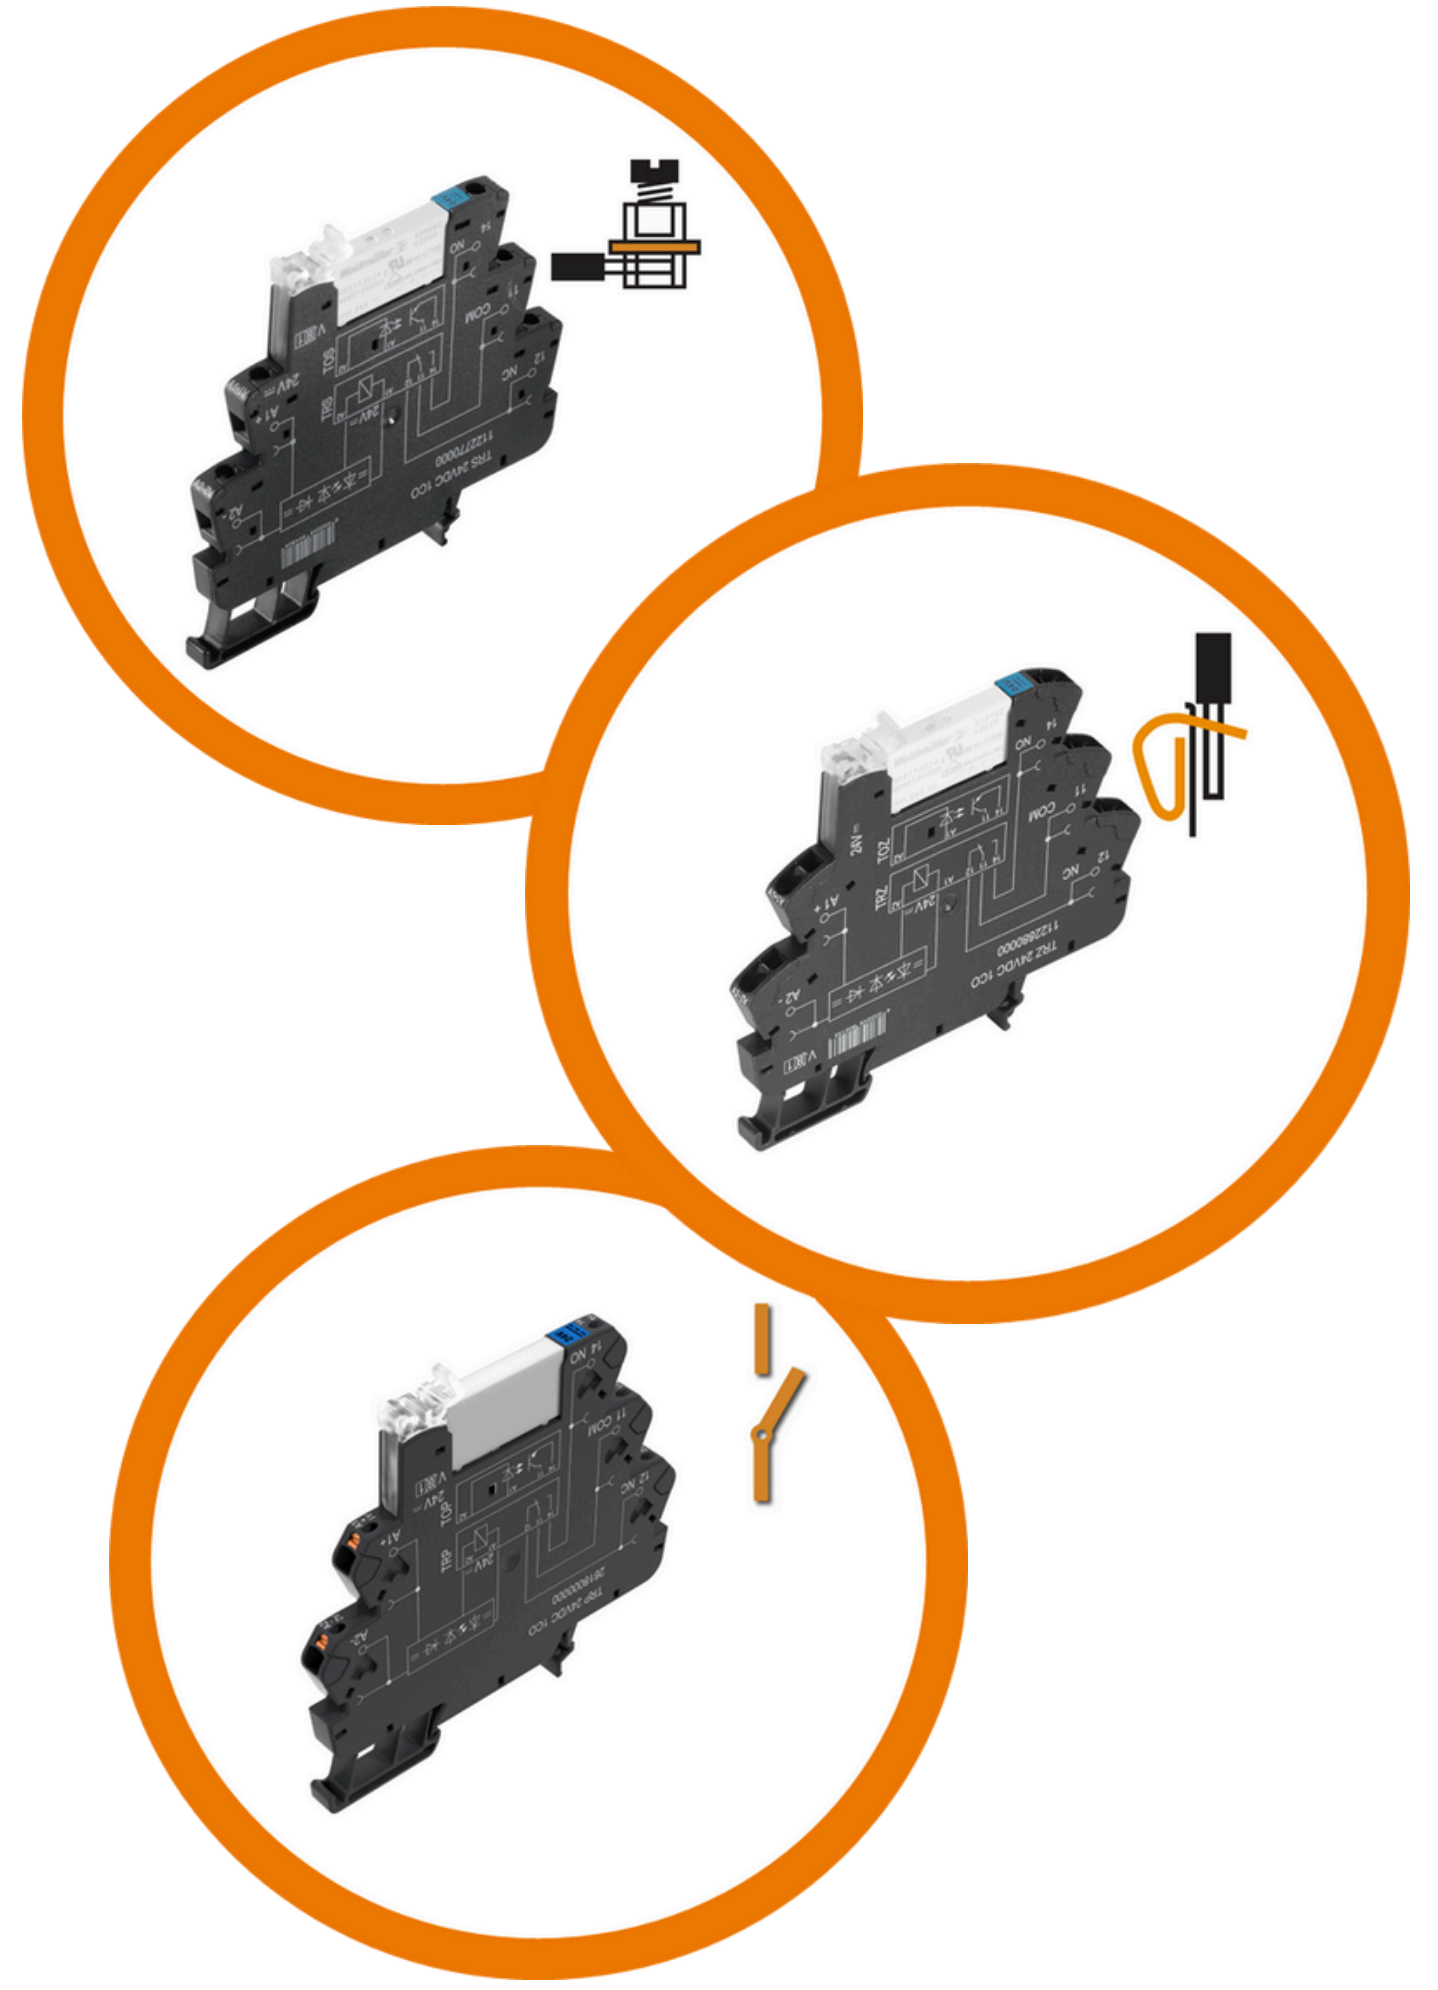

## Klippon® Röle

### TERMSERIES - çok yönlü çözüm

- Vidalı - Yaylı - PUSH IN bağlantı
- 24 VDC 1 CO
- 6 mm incelik
- CE / UL / DNV GL Sertifikasyonu

**16 Ocak - 30 Haziran 2026**

Açıklama	Ürün Kodu
 TRS 24VDC 1CO	1122770000
 TRZ 24VDC 1CO	1122880000
TRS 24VDC 1CO	2638320000
TRZ 24VDC 1CO	2638330000
 TRP 24VDC 1CO	2618000000